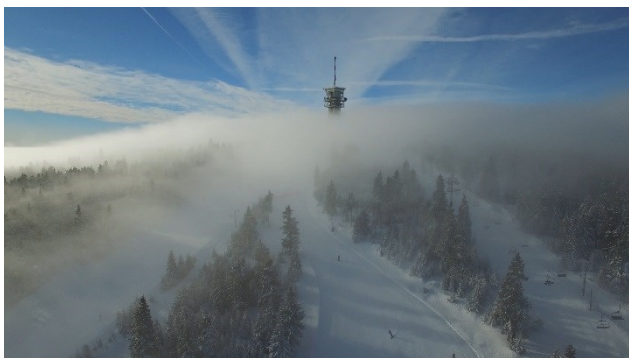

Kultur auf dem KAMM

Das Hotel Lugsteinhof Zinnwald präsentiert:
Freitag, 08.02.2019 – 19.30 Uhr

„Mit den Langlaufski von Zinnwald nach Schöneck. 180 km in 3 Tagen“

**Ein Filmvortrag
von Yvonne & Veit Erthel
aus Obercarsdorf**